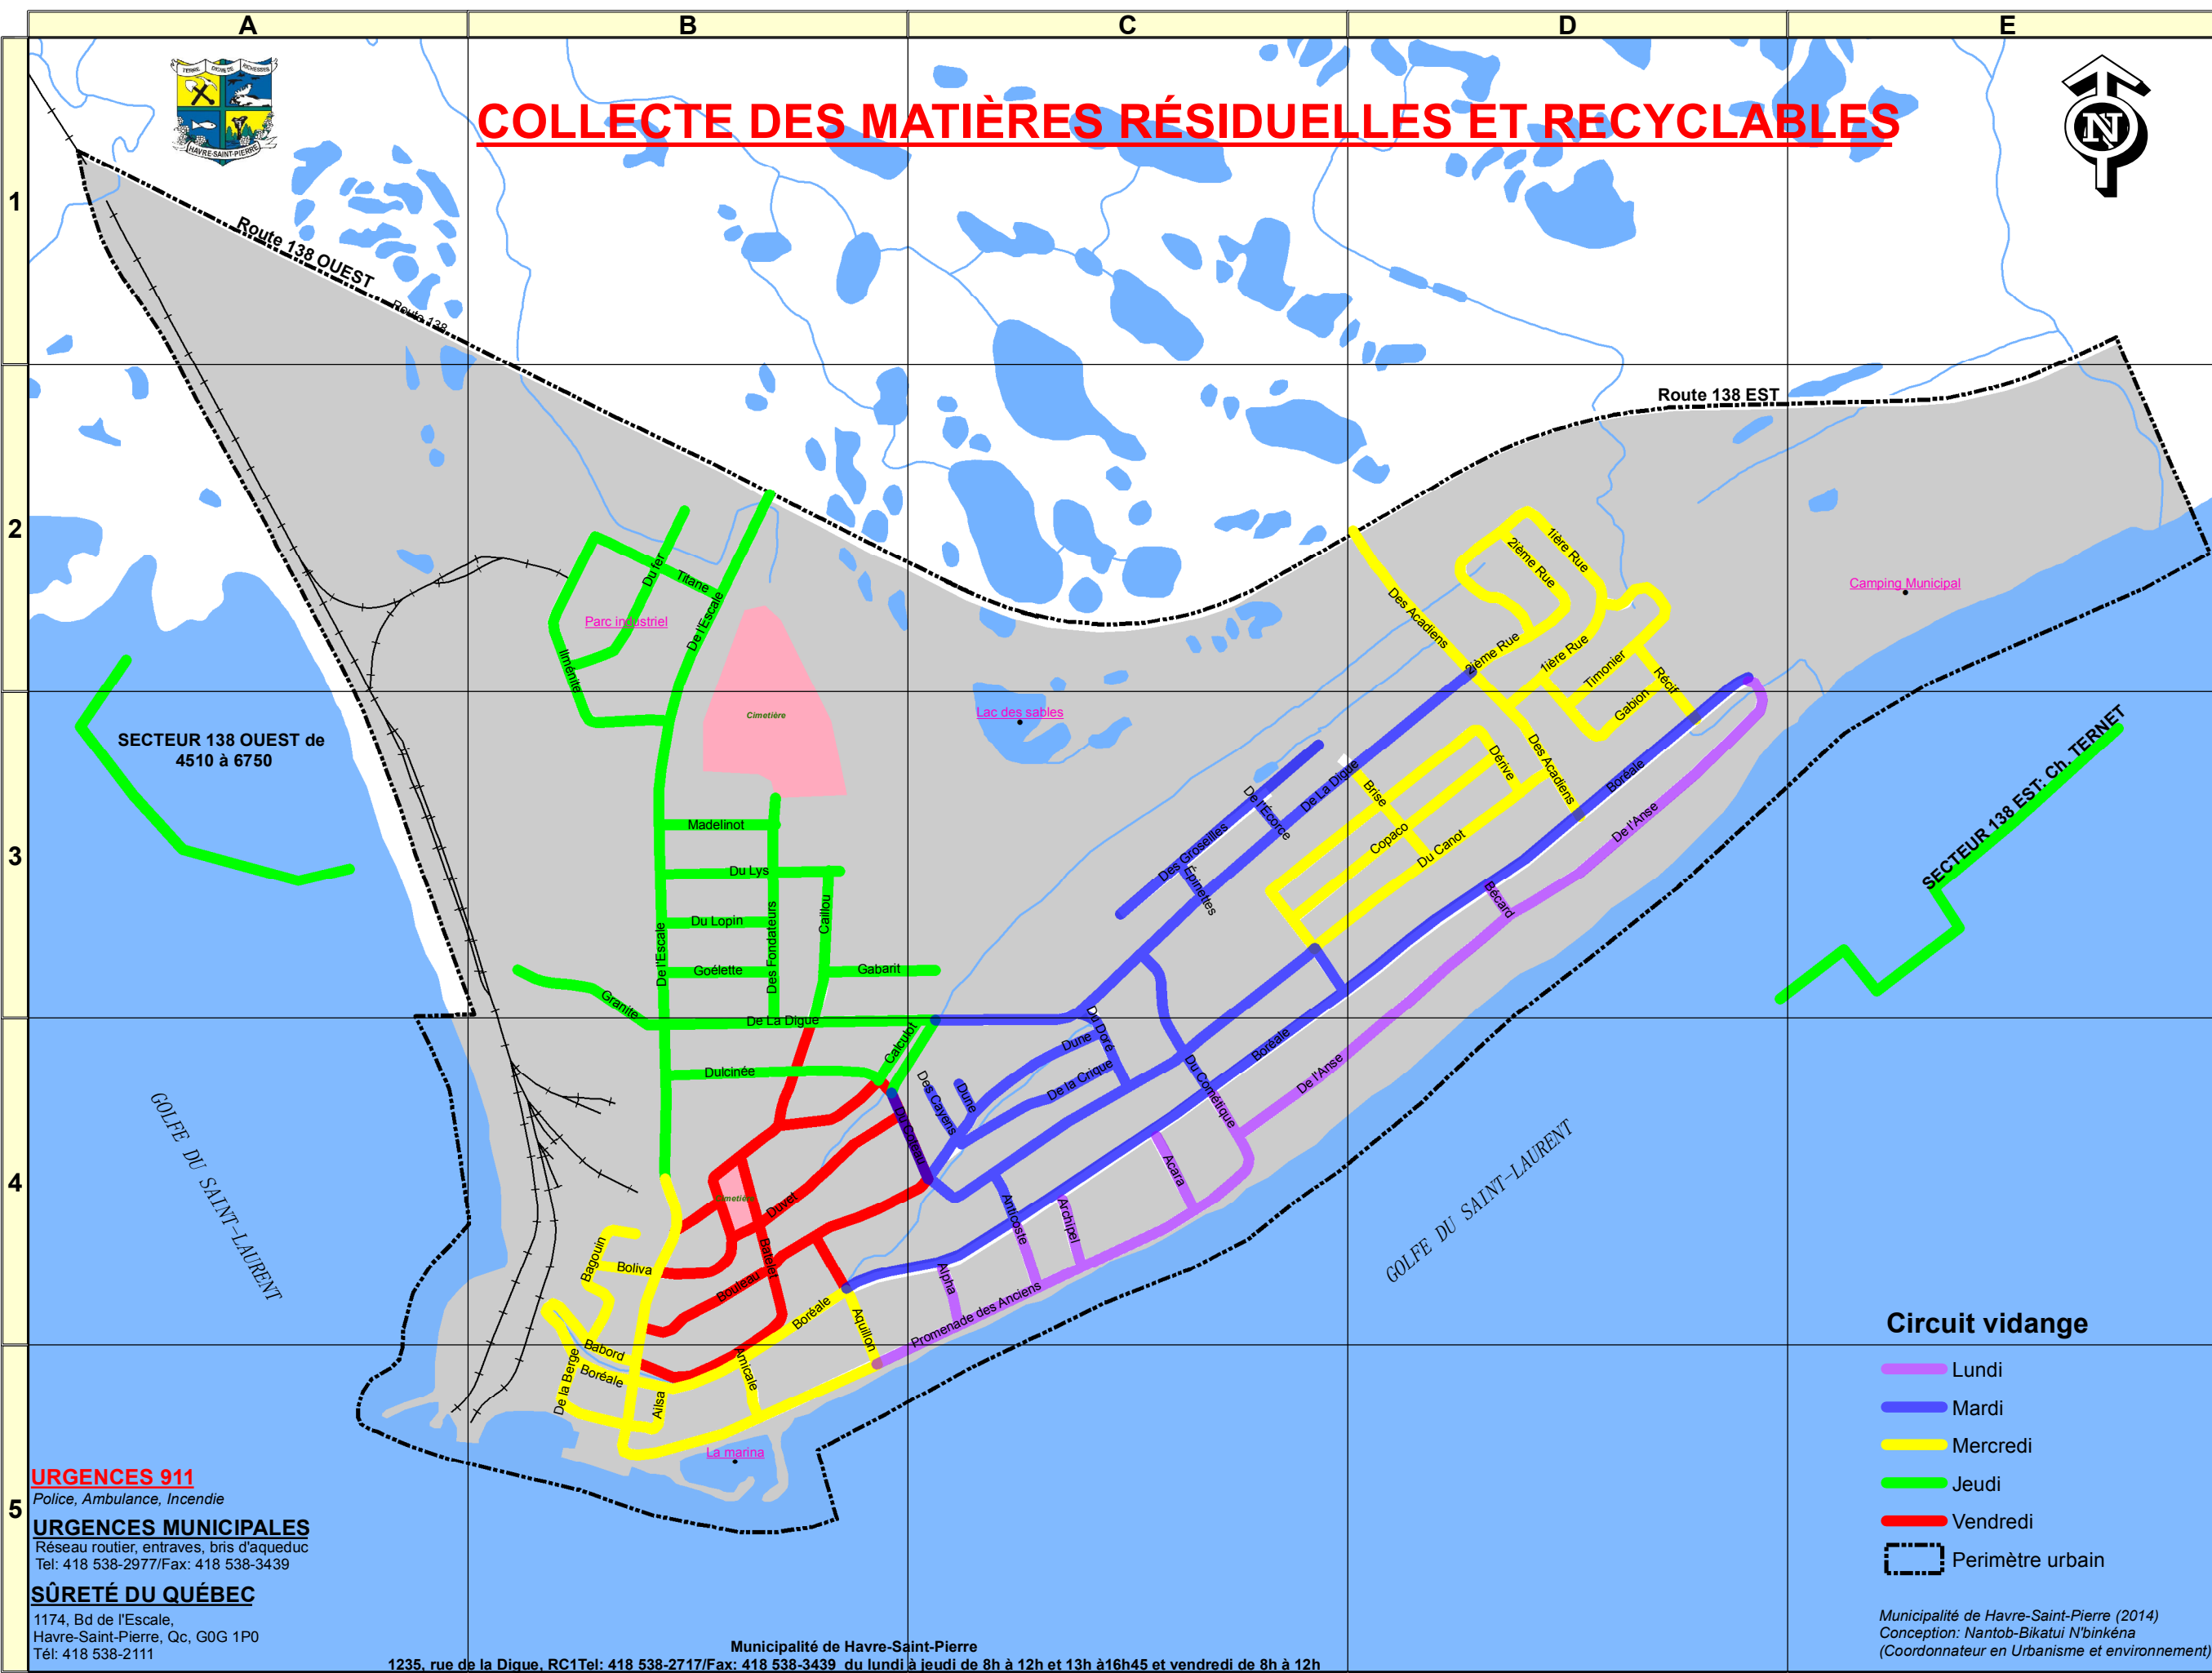

COLLECTE DES MATIÈRES RÉSIDUELLES ET RECYCLABLES

HAVRE-SAINT-PIERRE

NOMS DES RUES

1^{ère} Rue, Rue de la D2
 2^{ème} Rue, Rue de la D2
 Chemin Ternet (hors périmètre urbain) à l'Est
 Route de l'aéroport(hors périmètre urbain) au Nord-ouest

A	Acadiens, Rue des D2, D3 Acara, Rue C4 Aïsa, Rue de l' B5 Alpha, Rue de l' C4 Amicale, Rue de l' B5 Anse, Rue de l' C4, D3, D4 Anticoste, Rue C4 Aquillon, Rue B4, B5 Archipel, Rue de l' C4
B	Babord, Rue du B4, B5 Bagouin, Rue du B4 Banquise, Rue de la B4 Batelet, Rue des B4 Bécard, Rue du D3 Berge, Rue de la B5 Boliva, Rue du B4 Boréale, Rue du B4, B5, C4, C3, D2, D3 Bouleau, Rue du B4, C4 Brise, Rue de la D3
C	Caillou, Rue du B3, B4 Calculot, Rue du B4, C4 Canot, Rue du C3, C4, D3 Cayens, Rue des C4 Cométique, Rue du C3, C4 Copapco, Rue du C3, D3 Coteau, Rue du B4, C4 Crique, Rue de la C4
D	Dérive Nord,Est et Ouest, Rue de la C3, D3 Digue, Rue de la B4, C3, C4, D2, D3 Dulcinée, Rue de la B4 Dune, Rue de la C4 Duvet, Rue du B4 Doré, Rue du C3, C4
E	Écorse, Rue de l' C3 Épinettes, Rue des C3 Escale, Bd de l' B2, B3, B4, B5
F	Fer, Rue du B2 Fondateurs, Rue des B3
G	Gabarit, Rue du B3, C3 Gabion, Rue du D2, D3 Goélette, Rue de la B3 Granite, Rue du B3, B4 Groseilles, Rue des C3
I	Ilménite, Rue de l' B2, B3
L	Lopin, Rue du B3 Lys, Rue du B3
M	Madelinot, Rue du B3
P	Promenade des anciens, B5, C4
R	Récif, Rue du D2, D3 Route 138, Rte A1, B1, B2, C2, D2, E1, E2
T	Timonier, Rue du D2, D3 Titane, Rue du B2

Circuit vidange

- Lundi
- Mardi
- Mercredi
- Jeudi
- Vendredi
- Périmètre urbain

URGENCES 911
 Police, Ambulance, Incendie

URGENCES MUNICIPALES
 Réseau routier, entraves, bris d'aqueduc
 Tel: 418 538-2977/Fax: 418 538-3439