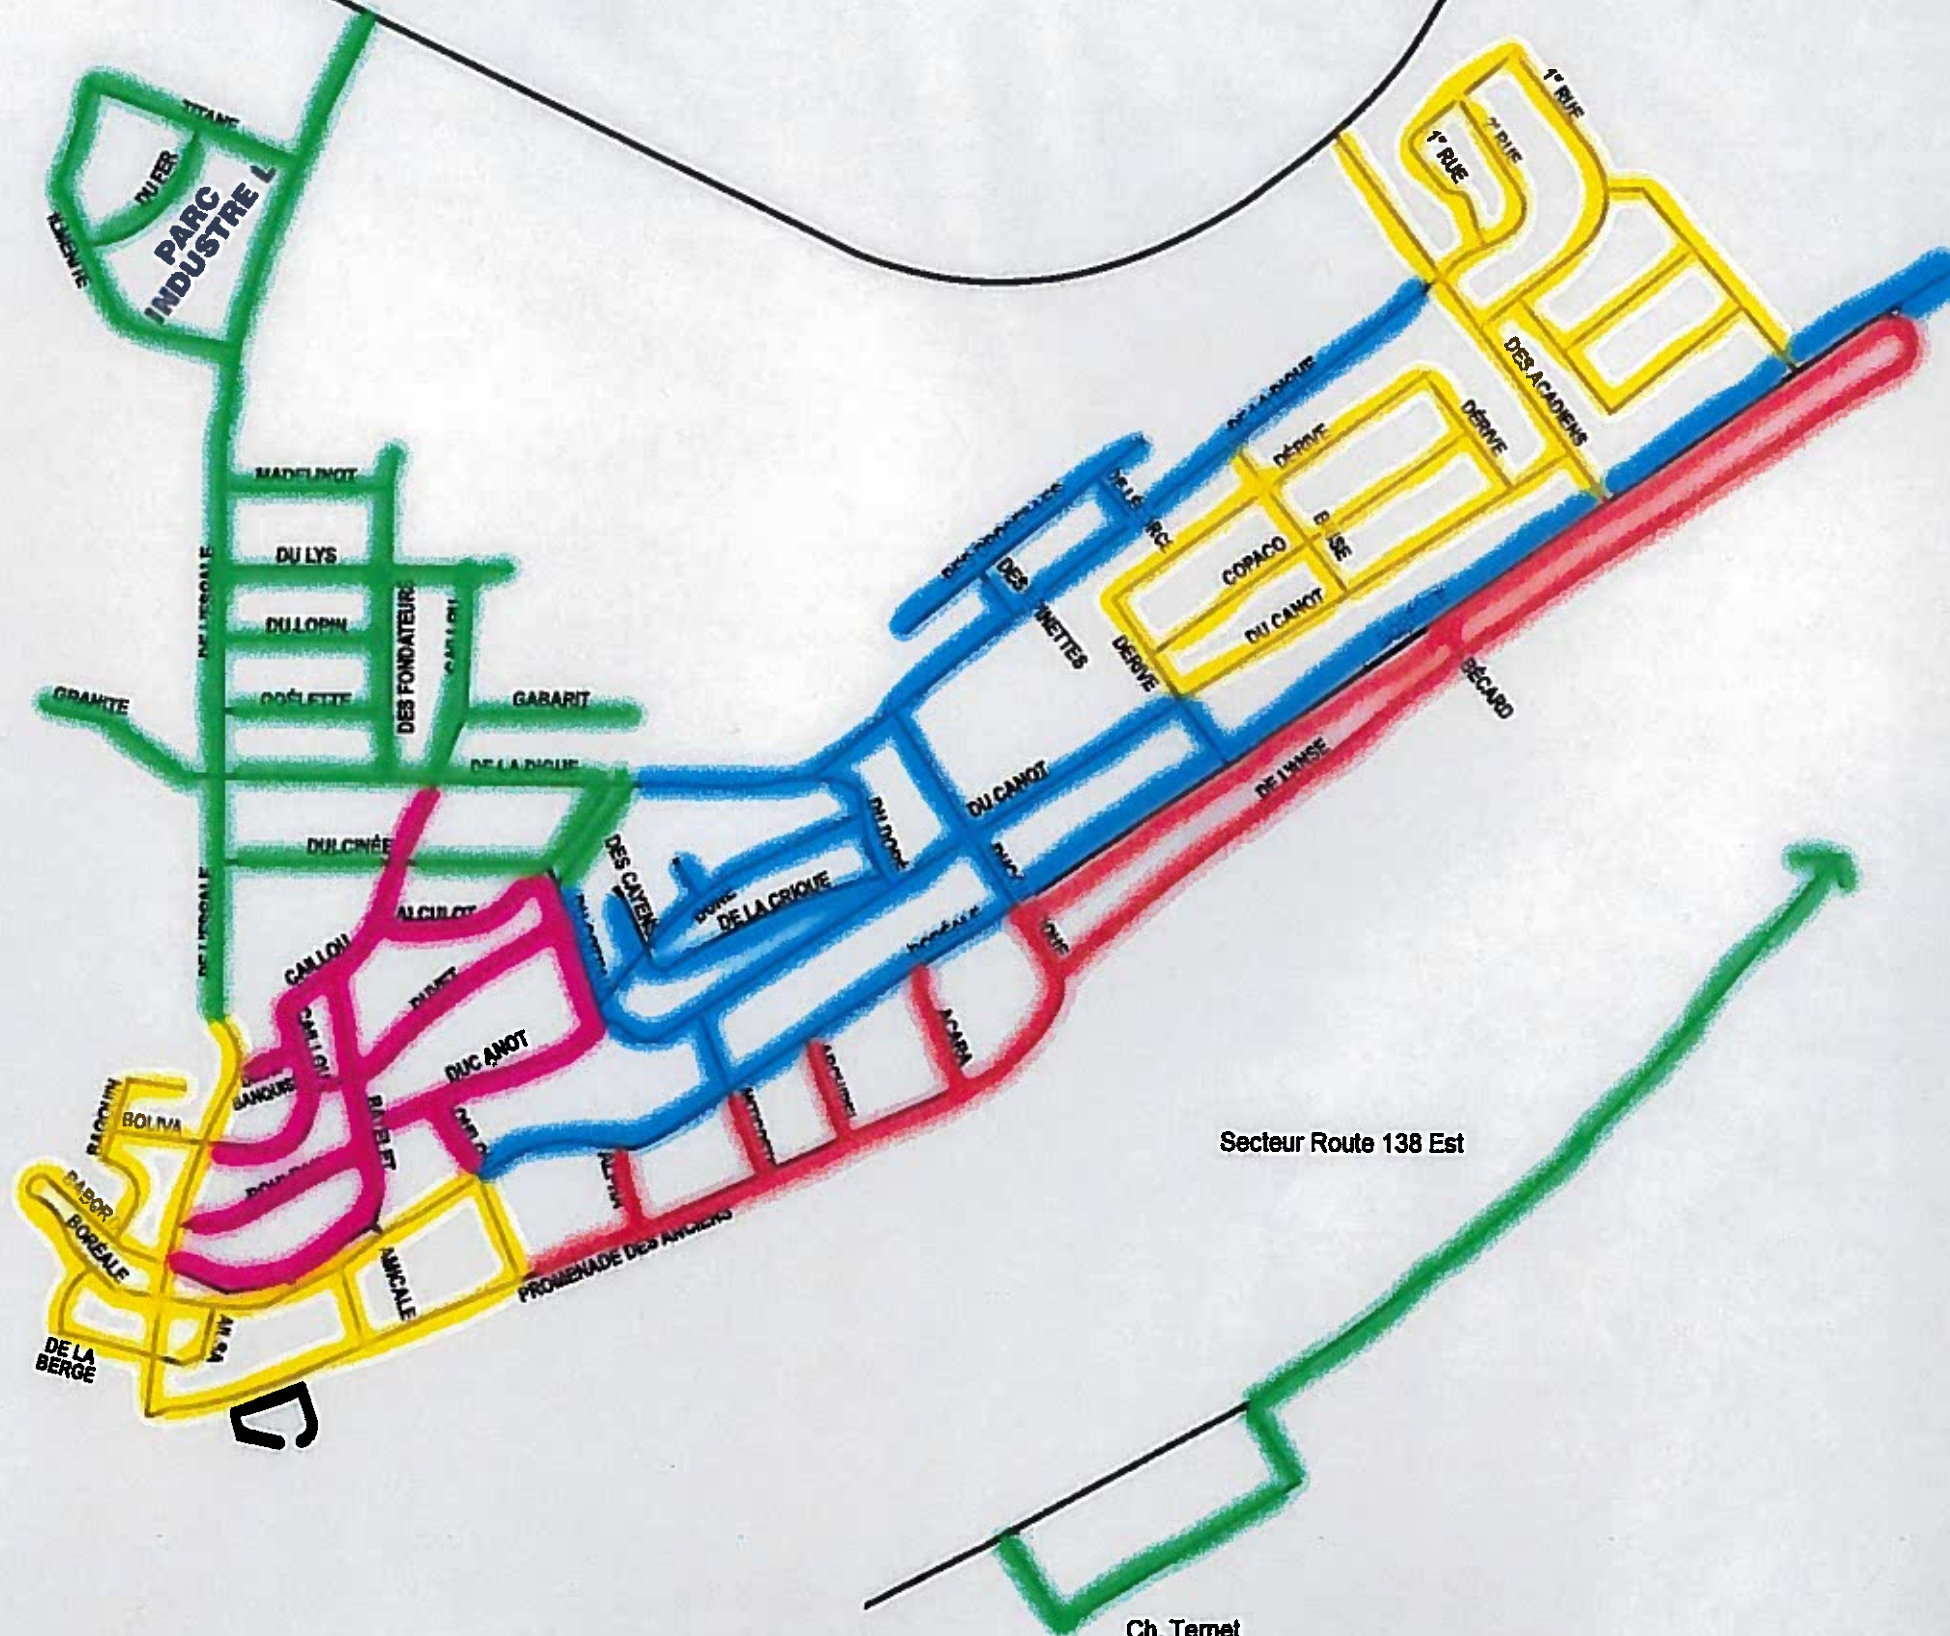

HAVRE-SAINT-PIERRE

Secteur Route 138 Ouest
No. 4510 à 6750

CÉDULE DE COLLECTE DES MATIÈRES RÉSIDUELLES ET DES MATIÈRES RECYCLABLES

-  LUNDI
-  MARDI
-  MERCREDI
-  JEUDI
-  VENDREDI

Secteur Route 138 Est

Ch. Ternet